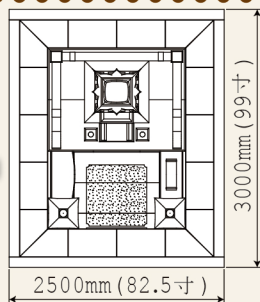

1.1尺竿上蓮華付・縁石付