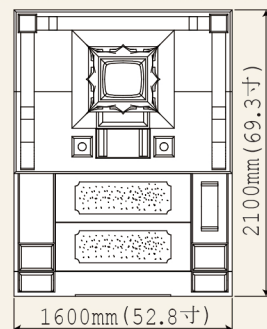

間口 1600mm × 奥行 2100mm

1.1尺竿上蓮華付

- 石種：輝晶石
- 産地：中国 湖南省
- 特長：青みを帯びた色調と鮮やかな目合いが特徴。石質も硬く艶のりも良い。

価格表

1.1尺竿上蓮華付・法名塔	¥	430,000
納骨室・外柵	¥	930,000
基礎工事	¥	100,000
文字彫り	¥	150,000
運搬据付	¥	250,000
小計	¥	1,860,000

+消費税

※但し、極端に悪い場所の施工は別としています。