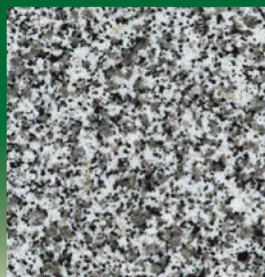

間口 1600mm × 奥行 2100mm

1.1尺竿上蓮華付

- 石種：輝晶石
- 産地：中国 湖南省
- 特長：青みを帯びた色調と鮮やかな目合いが特徴。石質も硬く艶のりも良い。

価格表

1.1尺竿上蓮華付・法名塔	¥	430,000
納骨室・外柵	¥	930,000
基礎工事	¥	100,000
文字彫り	¥	150,000
運搬据付	¥	250,000
小計	¥	1,860,000

+消費税

※但し、極端に悪い場所の施工は別としています。