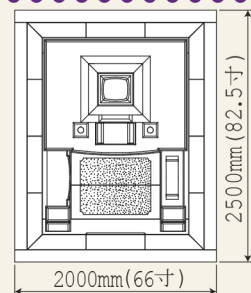

間口 2000mm × 奥行 2500mm

1尺竿格式付・縁石付

- 石種：M-13 ベルガムグレー
- 産地：インド カルナタカ州
- 特長：特徴ある結晶と色調の石種。
インド産黒御影石の中でも
特に安定した石質を持つ。

価格表

| | | |
|------------|---|-----------|
| 1尺竿格式付・法名塔 | ¥ | 400,000 |
| 納骨室・外柵 | ¥ | 700,000 |
| 縁石・板石 | ¥ | 200,000 |
| 基礎工事 | ¥ | 120,000 |
| 文字彫り | ¥ | 120,000 |
| 運搬据付 | ¥ | 210,000 |
| 小計 | ¥ | 1,750,000 |